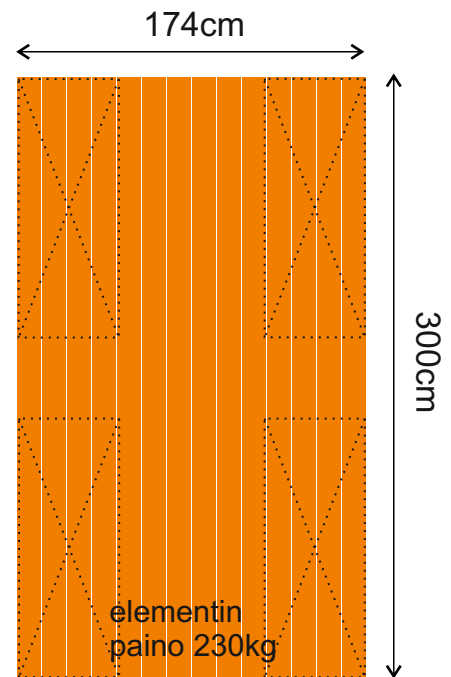

päätyosa III