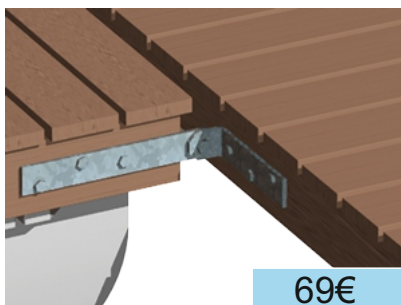

- 35x50x120cm
- kantavuus 200kg
- paino 12kg

tarvikkeet

Jatkoliitossarja

79€

Kulmaliitossarja

69€

Maakiinnityssarja

79€