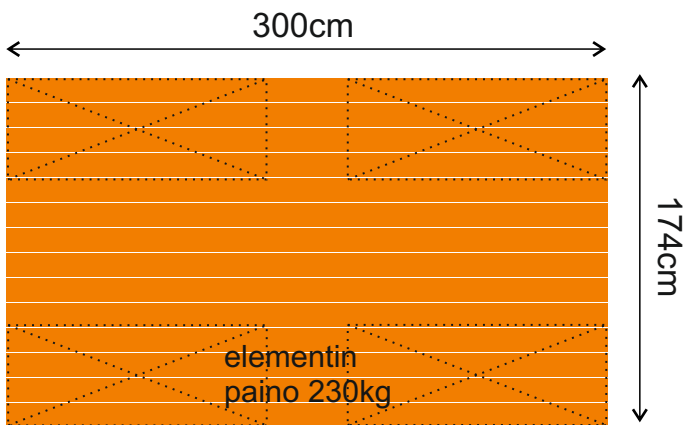

PEPU -LAITURIT

päätyosa I