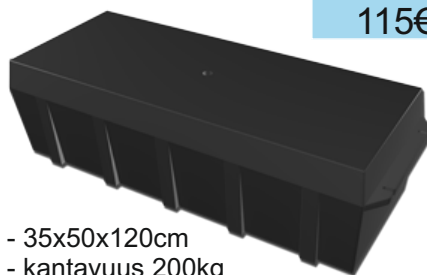

PEPU -LAITURIT

Muoviponttoonilaiturit

PEPU -LAITURIT

PEPU I valmislaituri RUSKEA

- kokonaispituus 5.9m
- päätyosa 174x300cm
- kulkusilta 130x412cm
- 5kpl Jyry-ponttooni
- liitossarja sinkitty

- runko 48x123 kestopuu ruskea
- kansi 28x120 ruskea sileä

1690€

PEPU -LAITURIT

PEPU III valmislaituri RUSKEA

- kokonaispituus 7.1m
- päätyosa 300x174cm
- kulkusilta 130x412cm
- 5kpl Jyry-ponttooni
- liitossarja sinkitty

- runko 48x123 kestopuu ruskea
- kansi 28x120 ruskea sileä

1690€

PEPU -LAITURIT

PEPU X valmislaituri RUSKEA

- kokonaispituus 7.6m
- päätyosa 300x348cm
- kulkusilta 130x412cm
- 9kpl Jyry-ponttooni
- liitossarja sinkitty

- runko 48x123 kestopuu ruskea
- kansi 28x120 ruskea sileä

Ponttoonit UV-suojattua polyeteeniä (PE), pakkasen kestävyys -40°C.

PEPU -LAITURIT

ponttoonit

Jyry-ponttooni

85€

- koko 25x50x120cm
- kantavuus 145kg
- paino 8kg

Jysky-ponttooni

115€