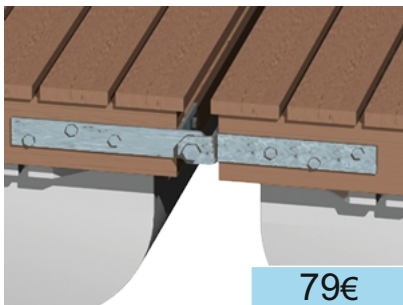

tarvikkeet

Jatkoliitossarja

79€