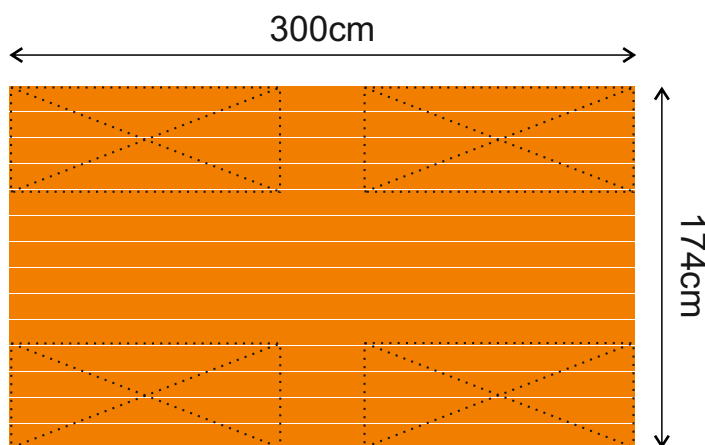

PEPU -LAITURIT

Muoviponttoonilaiturit

PEPU -LAITURIT

PEPU I valmislaituri RUSKEA

- kokonaispituus 5.9m
- päätyosa 174x300cm
- kulkusilta 130x412cm
- 5kpl Jyry-ponttooni
- liitossarja sinkitty

- runko 48x123 kestopuu ruskea
- kansi 28x120 ruskea sileä

1690€

PEPU -LAITURIT

PEPU III valmislaituri RUSKEA

- kokonaispituus 7.1m
- päätyosa 300x174cm
- kulkusilta 130x412cm
- 5kpl Jyry-ponttooni
- liitossarja sinkitty

- runko 48x123 kestopuu ruskea
- kansi 28x120 ruskea sileä

1690€

PEPU -LAITURIT

PEPU X valmislaituri RUSKEA

- kokonaispituus 7.6m
- päätyosa 300x348cm
- kulkusilta 130x412cm
- 9kpl Jyry-ponttooni
- liitossarja sinkitty

- runko 48x123 kestopuu ruskea
- kansi 28x120 ruskea sileä