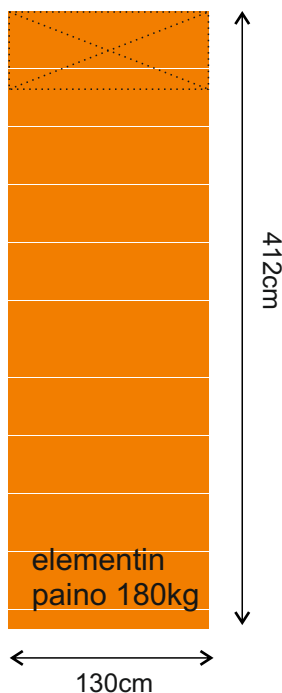

PEPU -LAITURIT

Muoviponttoonilaiturit

PEPU -LAITURIT

PEPU I valmislaituri RUSKEA

- kokonaispituus 5.9m
- päätyosa 174x300cm
- kulkusilta 130x412cm
- 5kpl Jyry-ponttooni
- liitossarja sinkitty

- runko 48x123 kestopuu ruskea
- kansi 28x120 ruskea sileä

1690€

PEPU -LAITURIT

PEPU III valmislaituri RUSKEA

- kokonaispituus 7.1m
- päätyosa 300x174cm
- kulkusilta 130x412cm
- 5kpl Jyry-ponttooni
- liitossarja sinkitty

- runko 48x123 kestopuu ruskea
- kansi 28x120 ruskea sileä

1690€

PEPU -LAITURIT

PEPU X valmislaituri RUSKEA

- kokonaispituus 7.6m
- päätyosa 300x348cm
- kulkusilta 130x412cm
- 9kpl Jyry-ponttooni
- liitossarja sinkitty

- runko 48x123 kestopuu ruskea
- kansi 28x120 ruskea sileä

2685€

PEPU -LAITURIT

päätyosa I

päätyosa III

kulkusilta IIII

Elementti	Ponttooni / kantavuus yht.	Hinta
päätyosa I & III	4kpl Jyry / 580kg	995€
kulkusilta IIII	1kpl Jyry / 145kg	695€

Materiaalit

Puutavara on painekyllästettyä mäntyä. Runko 48x123 mitallistettu A-luokka, kansi 28x120 sileä AB-luokka. Kiinnitystarvikkeet ruostumatonta ja kuumasinkittyä terästä.