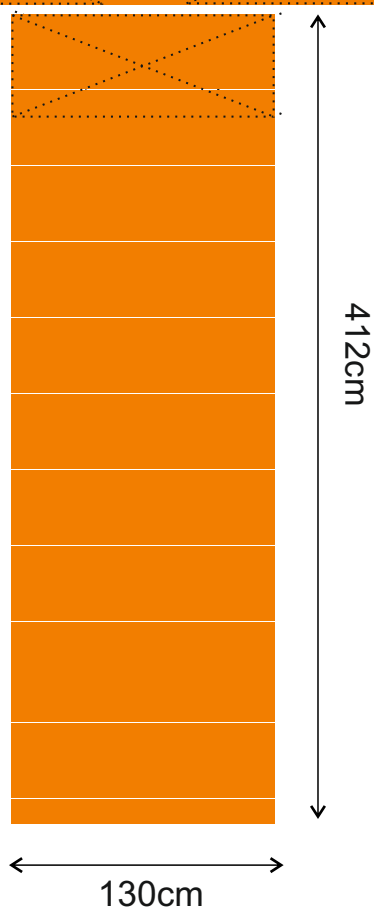

PEPU -LAITURIT

Muoviponttoonilaiturit

PEPU -LAITURIT

PEPU I valmislaituri RUSKEA

- kokonaispituus 5.9m
- päätyosa 174x300cm
- kulkusilta 130x412cm
- 5kpl Jyry-ponttooni
- liitossarja sinkitty

- runko 48x123 kestopuu ruskea
- kansi 28x120 ruskea sileä

1690€

PEPU -LAITURIT

PEPU III valmislaituri RUSKEA

- kokonaispituus 7.1m
- päätyosa 300x174cm
- kulkusilta 130x412cm
- 5kpl Jyry-ponttooni
- liitossarja sinkitty

- runko 48x123 kestopuu ruskea
- kansi 28x120 ruskea sileä

1690€

PEPU -LAITURIT

PEPU X valmislaituri RUSKEA

- kokonaispituus 7.6m
- päätyosa 300x348cm
- kulkusilta 130x412cm
- 9kpl Jyry-ponttooni
- liitossarja sinkitty

- runko 48x123 kestopuu ruskea
- kansi 28x120 ruskea sileä