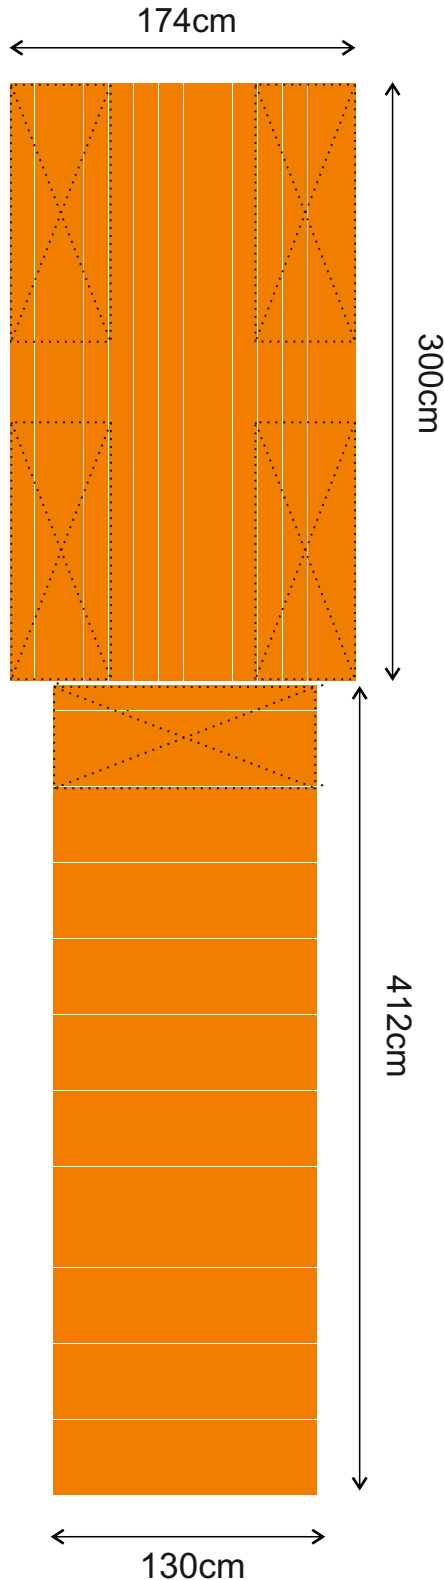

PEPU -LAITURIT

Muoviponttoonilaiturit

PEPU -LAITURIT

PEPU I valmislaituri RUSKEA

- kokonaispituus 5.9m
- päätyosa 174x300cm
- kulkusilta 130x412cm
- 5kpl Jyry-ponttooni
- liitossarja sinkitty

- runko 48x123 kestopuu ruskea
- kansi 28x120 ruskea sileä

1690€

PEPU -LAITURIT

PEPU III valmislaituri RUSKEA

- kokonaispituus 7.1m
- päätyosa 300x174cm
- kulkusilta 130x412cm
- 5kpl Jyry-ponttooni
- liitossarja sinkitty

- runko 48x123 kestopuu ruskea
- kansi 28x120 ruskea sileä

1690€

PEPU -LAITURIT

PEPU X valmislaituri RUSKEA

- kokonaispituus 7.6m
- päätyosa 300x348cm
- kulkusilta 130x412cm
- 9kpl Jyry-ponttooni
- liitossarja sinkitty

- runko 48x123 kestopuu ruskea
- kansi 28x120 ruskea sileä

2685€

PEPU -LAITURIT

päätyosa I

päätyosa III

kulkusilta IIII

Elementti	Ponttooni / kantavuus yht.	Hinta
päätyosa I & III	4kpl Jyry / 580kg	995€
kulkusilta IIII	1kpl Jyry / 145kg	695€

Materiaalit

Puutavara on painekyllästettyä mäntyä. Runko 48x123 mitallistettu A-luokka, kansi 28x120 sileä AB-luokka. Kiinnitystarvikkeet ruostumatonta ja kuumasinkittyä terästä.