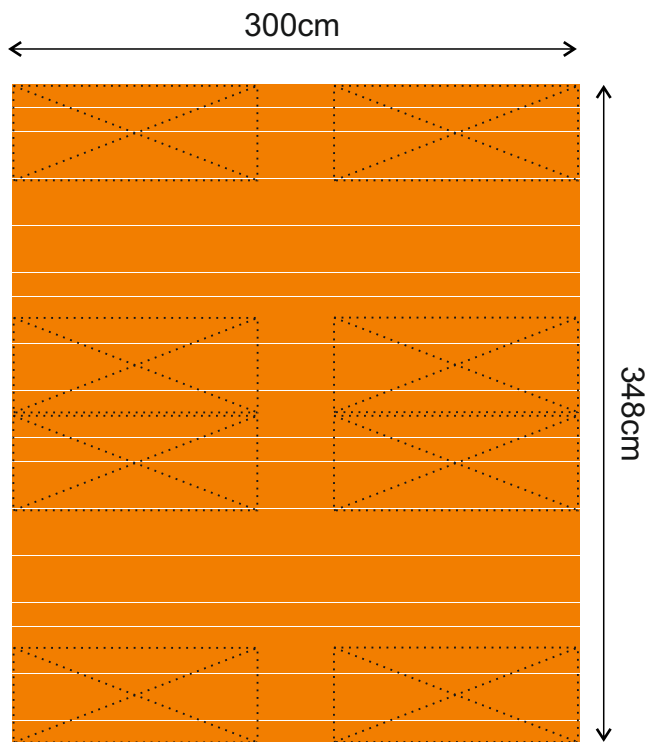

PEPU -LAITURIT

Muoviponttoonilaiturit

PEPU -LAITURIT

PEPU I valmislaituri RUSKEA

- kokonaispituus 5.9m
- päätyosa 174x300cm
- kulkusilta 130x412cm
- 5kpl Jyry-ponttooni
- liitossarja sinkitty

- runko 48x123 kestopuu ruskea
- kansi 28x120 ruskea sileä

1690€

PEPU -LAITURIT

PEPU III valmislaituri RUSKEA

- kokonaispituus 7.1m
- päätyosa 300x174cm
- kulkusilta 130x412cm
- 5kpl Jyry-ponttooni
- liitossarja sinkitty

- runko 48x123 kestopuu ruskea
- kansi 28x120 ruskea sileä

1690€

PEPU -LAITURIT

PEPU X valmislaituri RUSKEA

- kokonaispituus 7.6m
- päätyosa 300x348cm
- kulkusilta 130x412cm
- 9kpl Jyry-ponttooni
- liitossarja sinkitty

- runko 48x123 kestopuu ruskea
- kansi 28x120 ruskea sileä