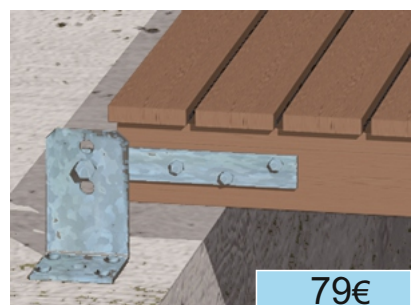

- 35x50x120cm
- kantavuus 200kg
- paino 12kg

tarvikkeet

Jatkoliitossarja

79€

Kulmaliitossarja

69€

Maakiinnityssarja

79€