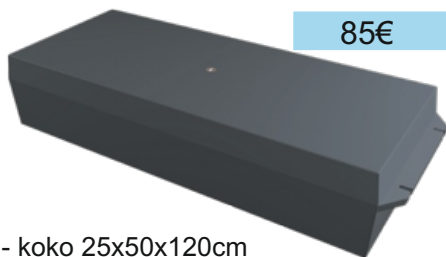

1690€

PEPU -LAITURIT

PEPU III valmislaituri RUSKEA

- kokonaispituus 7.1m
- päätyosa 300x174cm
- kulkusilta 130x412cm
- 5kpl Jyry-ponttooni
- liitossarja sinkitty

- runko 48x123 kestopuu ruskea
- kansi 28x120 ruskea sileä

1690€

PEPU -LAITURIT

PEPU X valmislaituri RUSKEA

- kokonaispituus 7.6m
- päätyosa 300x348cm
- kulkusilta 130x412cm
- 9kpl Jyry-ponttooni
- liitossarja sinkitty

- runko 48x123 kestopuu ruskea
- kansi 28x120 ruskea sileä

2685€

PEPU -LAITURIT

päätyosa I

päätyosa III

kulkusilta IIII

Elementti	Ponttooni / kantavuus yht.	Hinta
päätyosa I & III	4kpl Jyry / 580kg	995€
kulkusilta IIII	1kpl Jyry / 145kg	695€

Materiaalit

Puutavara on painekyllästettyä mäntyä. Runko 48x123 mitallistettu A-luokka, kansi 28x120 sileä AB-luokka. Kiinnitystarvikkeet ruostumatonta ja kuumasinkittyä terästä.

Ponttoonit UV-suojattua polyeteeniä (PE), pakkasen kestävyys -40°C.

PEPU -LAITURIT

ponttoonit

Jyry-ponttooni

85€

- koko 25x50x120cm
- kantavuus 145kg
- paino 8kg

Jysky-ponttooni

115€