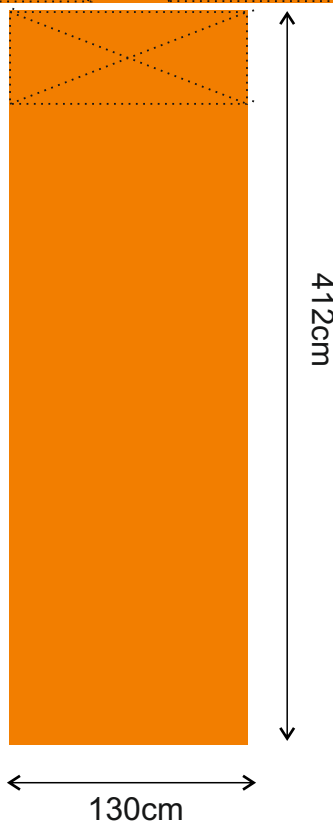

PEPU -LAITURIT

Muoviponttoonilaiturit

PEPU -LAITURIT

PEPU I valmislaituri RUSKEA

- kokonaispituus 5.9m
- päätyosa 174x300cm
- kulkusilta 130x412cm
- 5kpl Jyry-ponttooni
- liitossarja sinkitty

- runko 48x123 kestopuu ruskea
- kansi 28x120 ruskea sileä

1690€

PEPU -LAITURIT

PEPU III valmislaituri RUSKEA

- kokonaispituus 7.1m
- päätyosa 300x174cm
- kulkusilta 130x412cm
- 5kpl Jyry-ponttooni
- liitossarja sinkitty

- runko 48x123 kestopuu ruskea
- kansi 28x120 ruskea sileä

1690€

PEPU -LAITURIT

PEPU X valmislaituri RUSKEA

- kokonaispituus 7.6m
- päätyosa 300x348cm
- kulkusilta 130x412cm
- 9kpl Jyry-ponttooni
- liitossarja sinkitty

- runko 48x123 kestopuu ruskea
- kansi 28x120 ruskea sileä