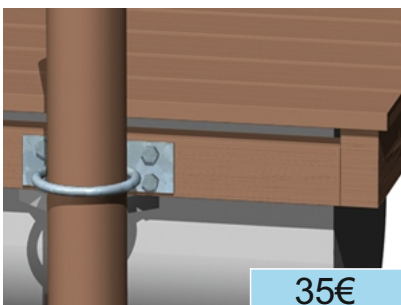

Kiinnitysrengas

35€