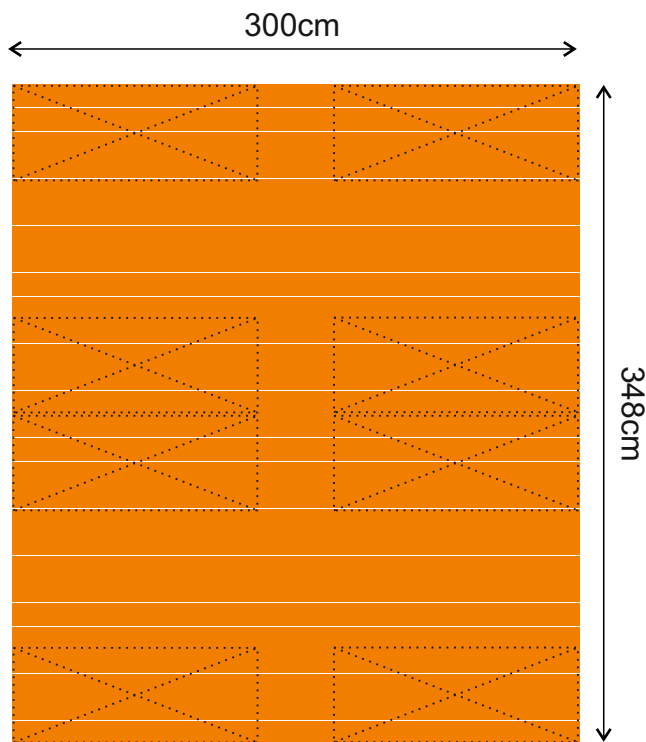

PEPU -LAITURIT

Muoviponttoonilaiturit

PEPU -LAITURIT

PEPU I valmislaituri RUSKEA

- kokonaispituus 5.9m
- päätyosa 174x300cm
- kulkusilta 130x412cm
- 5kpl Jyry-ponttooni
- liitossarja sinkitty

- runko 48x123 kestopuu ruskea
- kansi 28x120 ruskea sileä

1690€

PEPU -LAITURIT

PEPU III valmislaituri RUSKEA

- kokonaispituus 7.1m
- päätyosa 300x174cm
- kulkusilta 130x412cm
- 5kpl Jyry-ponttooni
- liitossarja sinkitty
- runko 48x123 kestopuu ruskea
- kansi 28x120 ruskea sileä

1690€

PEPU -LAITURIT

PEPU X valmislaituri RUSKEA

- kokonaispituus 7.6m
- päätyosa 300x348cm
- kulkusilta 130x412cm
- 9kpl Jyry-ponttooni
- liitossarja sinkitty

- runko 48x123 kestopuu ruskea
- kansi 28x120 ruskea sileä