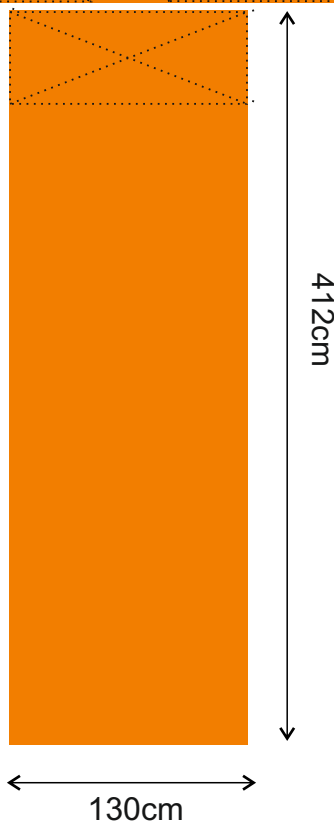

PEPU -LAITURIT

Muoviponttoonilaiturit

PEPU -LAITURIT

PEPU I valmislaituri RUSKEA

- kokonaispituus 5.9m
- päätyosa 174x300cm
- kulkusilta 130x412cm
- 5kpl Jyry-ponttooni
- liitossarja sinkitty

- runko 48x123 kestopuu ruskea
- kansi 28x120 ruskea sileä

1690€

PEPU -LAITURIT

PEPU III valmislaituri RUSKEA

- kokonaispituus 7.1m
- päätyosa 300x174cm
- kulkusilta 130x412cm
- 5kpl Jyry-ponttooni
- liitossarja sinkitty
- runko 48x123 kestopuu ruskea
- kansi 28x120 ruskea sileä

1690€

PEPU -LAITURIT

PEPU X valmislaituri RUSKEA

- kokonaispituus 7.6m
- päätyosa 300x348cm
- kulkusilta 130x412cm
- 9kpl Jyry-ponttooni
- liitossarja sinkitty

- runko 48x123 kestopuu ruskea
- kansi 28x120 ruskea sileä