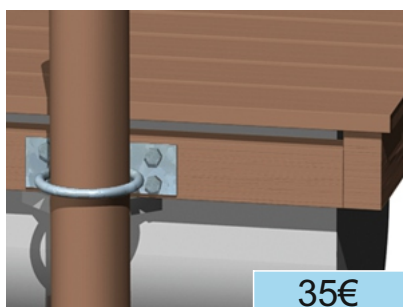

Kiinnitysrengas