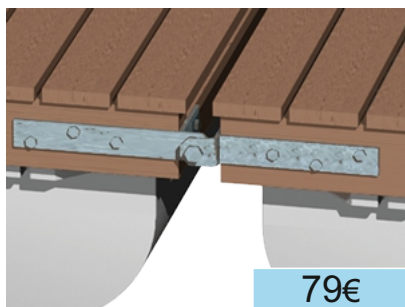

tarvikkeet

Jatkoliitossarja