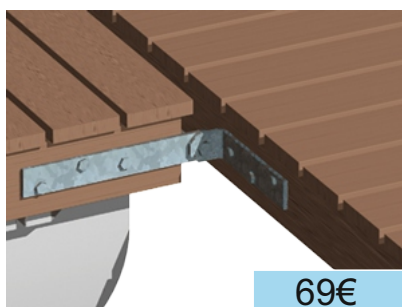

- 35x50x120cm
- kantavuus 200kg
- paino 12kg

tarvikkeet

Jatkoliitossarja

79€

Kulmaliitossarja

69€

Maakiinnityssarja

79€