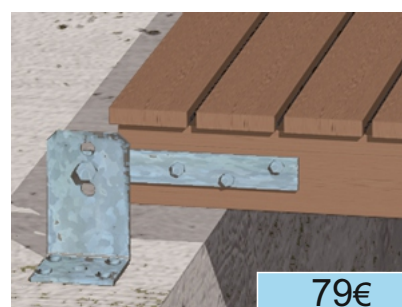

- 35x50x120cm
- kantavuus 200kg
- paino 12kg

tarvikkeet

Jatkoliitossarja

79€

Kulmaliitossarja

69€

Maakiinnityssarja

79€