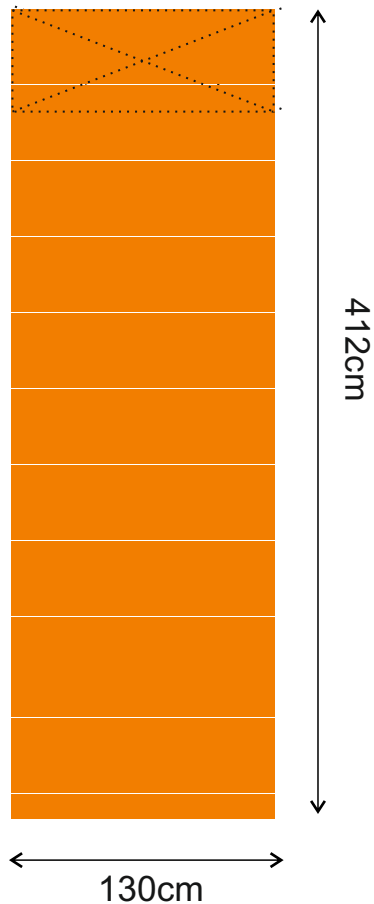

PEPU -LAITURIT

Muoviponttoonilaiturit

PEPU -LAITURIT

PEPU I valmislaituri RUSKEA

- kokonaispituus 5.9m
- päätyosa 174x300cm
- kulkusilta 130x412cm
- 5kpl Jyry-ponttooni
- liitossarja sinkitty

- runko 48x123 kestopuu ruskea
- kansi 28x120 ruskea sileä

1690€

PEPU -LAITURIT

PEPU III valmislaituri RUSKEA

- kokonaispituus 7.1m
- päätyosa 300x174cm
- kulkusilta 130x412cm
- 5kpl Jyry-ponttooni
- liitossarja sinkitty
- runko 48x123 kestopuu ruskea
- kansi 28x120 ruskea sileä

1690€

PEPU -LAITURIT

PEPU X valmislaituri RUSKEA

- kokonaispituus 7.6m
- päätyosa 300x348cm
- kulkusilta 130x412cm
- 9kpl Jyry-ponttooni
- liitossarja sinkitty

- runko 48x123 kestopuu ruskea
- kansi 28x120 ruskea sileä