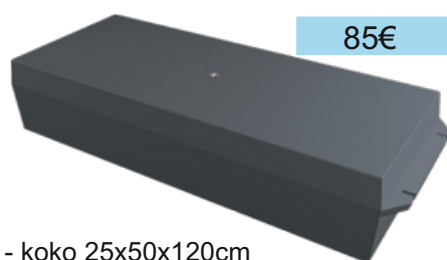

1690€

PEPU -LAITURIT

PEPU III valmislaituri RUSKEA

- kokonaispituus 7.1m
- päätyosa 300x174cm
- kulkusilta 130x412cm
- 5kpl Jyry-ponttooni
- liitossarja sinkitty
- runko 48x123 kestopuu ruskea
- kansi 28x120 ruskea sileä

1690€

PEPU -LAITURIT

PEPU X valmislaituri RUSKEA

- kokonaispituus 7.6m
- päätyosa 300x348cm
- kulkusilta 130x412cm
- 9kpl Jyry-ponttooni
- liitossarja sinkitty

- runko 48x123 kestopuu ruskea
- kansi 28x120 ruskea sileä

2685€

PEPU -LAITURIT

päätyosa I

päätyosa III

kulkusilta IIII

Elementti	Ponttooni / kantavuus yht.	Hinta
päätyosa I & III	4kpl Jyry / 580kg	995€
kulkusilta IIII	1kpl Jyry / 145kg	695€

Materiaalit

Puutavara on painekyllästettyä mäntyä. Runko 48x123 mitallistettu A-luokka, kansi 28x120 sileä AB-luokka. Kiinnitystarvikkeet ruostumatonta ja kuumasinkittyä terästä.

Ponttoonit UV-suojattua polyeteeniä (PE), pakkasen kestävyys -40°C.

PEPU -LAITURIT

ponttoonit

Jyry-ponttooni

85€

- koko 25x50x120cm
- kantavuus 145kg
- paino 8kg

Jysky-ponttooni

115€