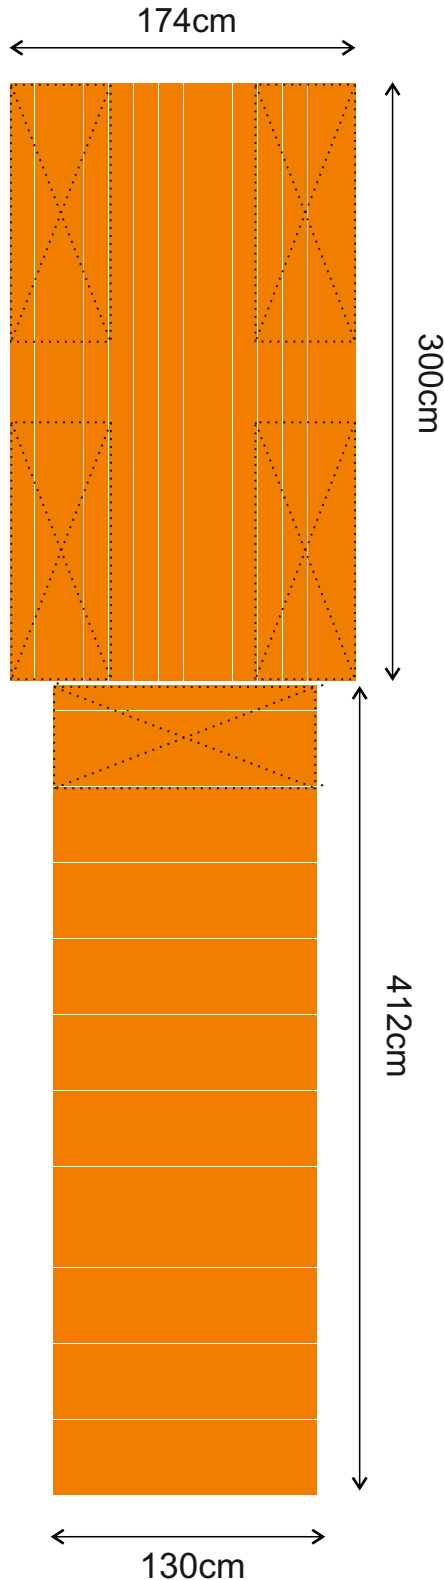

PEPU -LAITURIT

Muoviponttoonilaiturit

PEPU -LAITURIT

PEPU I valmislaituri RUSKEA

- kokonaispituus 5.9m
- päätyosa 174x300cm
- kulkusilta 130x412cm
- 5kpl Jyry-ponttooni
- liitossarja sinkitty

- runko 48x123 kestopuu ruskea
- kansi 28x120 ruskea sileä

1690€

PEPU -LAITURIT

PEPU III valmislaituri RUSKEA

- kokonaispituus 7.1m
- päätyosa 300x174cm
- kulkusilta 130x412cm
- 5kpl Jyry-ponttooni
- liitossarja sinkitty
- runko 48x123 kestopuu ruskea
- kansi 28x120 ruskea sileä

1690€

PEPU -LAITURIT

PEPU X valmislaituri RUSKEA

- kokonaispituus 7.6m
- päätyosa 300x348cm
- kulkusilta 130x412cm
- 9kpl Jyry-ponttooni
- liitossarja sinkitty

- runko 48x123 kestopuu ruskea
- kansi 28x120 ruskea sileä

2685€

PEPU -LAITURIT

päätyosa I

päätyosa III

kulkusilta IIII

Elementti	Ponttooni / kantavuus yht.	Hinta
päätyosa I & III	4kpl Jyry / 580kg	995€
kulkusilta IIII	1kpl Jyry / 145kg	695€

Materiaalit

Puutavara on painekyllästettyä mäntyä. Runko 48x123 mitallistettu A-luokka, kansi 28x120 sileä AB-luokka. Kiinnitystarvikkeet ruostumatonta ja kuumasinkittyä terästä.