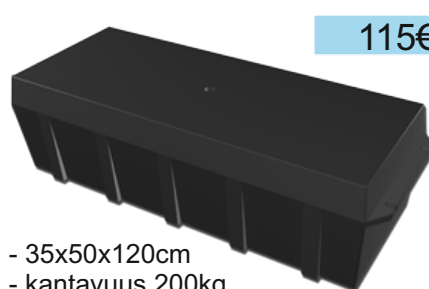

PEPU -LAITURIT

Muoviponttoonilaiturit

PEPU -LAITURIT

PEPU I valmislaituri RUSKEA

- kokonaispituus 5.9m
- päätyosa 174x300cm
- kulkusilta 130x412cm
- 5kpl Jyry-ponttooni
- liitossarja sinkitty

- runko 48x123 kestopuu ruskea
- kansi 28x120 ruskea sileä

1690€

PEPU -LAITURIT

PEPU III valmislaituri RUSKEA

- kokonaispituus 7.1m
- päätyosa 300x174cm
- kulkusilta 130x412cm
- 5kpl Jyry-ponttooni
- liitossarja sinkitty
- runko 48x123 kestopuu ruskea
- kansi 28x120 ruskea sileä

1690€

PEPU -LAITURIT

PEPU X valmislaituri RUSKEA

- kokonaispituus 7.6m
- päätyosa 300x348cm
- kulkusilta 130x412cm
- 9kpl Jyry-ponttooni
- liitossarja sinkitty

- runko 48x123 kestopuu ruskea
- kansi 28x120 ruskea sileä

Ponttoonit UV-suojattua polyeteeniä (PE), pakkasen kestävyys -40°C.

PEPU -LAITURIT

ponttoonit

Jyry-ponttooni

85€

- koko 25x50x120cm
- kantavuus 145kg
- paino 8kg

Jysky-ponttooni

115€