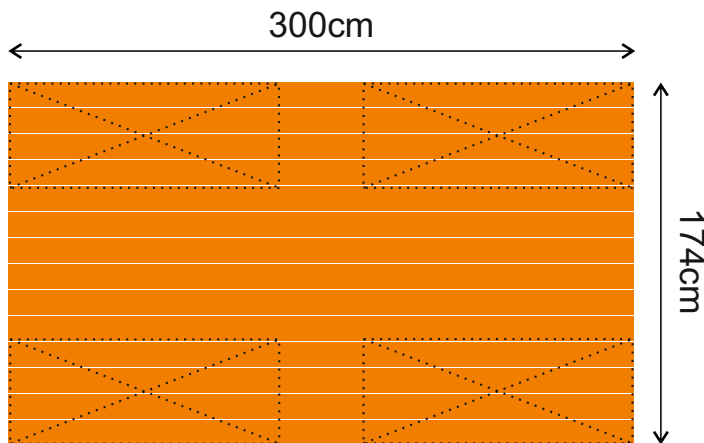

PEPU -LAITURIT

Muoviponttoonilaiturit

PEPU -LAITURIT

PEPU I valmislaituri RUSKEA

- kokonaispituus 5.9m
- päätyosa 174x300cm
- kulkusilta 130x412cm
- 5kpl Jyry-ponttooni
- liitossarja sinkitty

- runko 48x123 kestopuu ruskea
- kansi 28x120 ruskea sileä

1690€

PEPU -LAITURIT

PEPU III valmislaituri RUSKEA

- kokonaispituus 7.1m
- päätyosa 300x174cm
- kulkusilta 130x412cm
- 5kpl Jyry-ponttooni
- liitossarja sinkitty
- runko 48x123 kestopuu ruskea
- kansi 28x120 ruskea sileä

1690€

PEPU -LAITURIT

PEPU X valmislaituri RUSKEA

- kokonaispituus 7.6m
- päätyosa 300x348cm
- kulkusilta 130x412cm
- 9kpl Jyry-ponttooni
- liitossarja sinkitty

- runko 48x123 kestopuu ruskea
- kansi 28x120 ruskea sileä