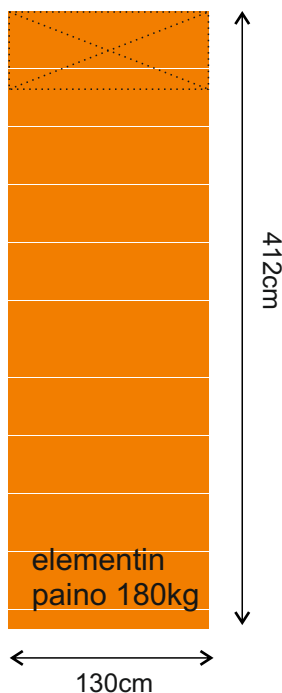

PEPU -LAITURIT

Muoviponttoonilaiturit

PEPU -LAITURIT

PEPU I valmislaituri RUSKEA

- kokonaispituus 5.9m
- päätyosa 174x300cm
- kulkusilta 130x412cm
- 5kpl Jyry-ponttooni
- liitossarja sinkitty

- runko 48x123 kestopuu ruskea
- kansi 28x120 ruskea sileä

1690€

PEPU -LAITURIT

PEPU III valmislaituri RUSKEA

- kokonaispituus 7.1m
- päätyosa 300x174cm
- kulkusilta 130x412cm
- 5kpl Jyry-ponttooni
- liitossarja sinkitty
- runko 48x123 kestopuu ruskea
- kansi 28x120 ruskea sileä

1690€

PEPU -LAITURIT

PEPU X valmislaituri RUSKEA

- kokonaispituus 7.6m
- päätyosa 300x348cm
- kulkusilta 130x412cm
- 9kpl Jyry-ponttooni
- liitossarja sinkitty

- runko 48x123 kestopuu ruskea
- kansi 28x120 ruskea sileä

2685€

PEPU -LAITURIT

päätyosa I

päätyosa III

kulkusilta IIII

Elementti	Ponttooni / kantavuus yht.	Hinta
päätyosa I & III	4kpl Jyry / 580kg	995€
kulkusilta IIII	1kpl Jyry / 145kg	695€

Materiaalit

Puutavara on painekyllästettyä mäntyä. Runko 48x123 mitallistettu A-luokka, kansi 28x120 sileä AB-luokka. Kiinnitystarvikkeet ruostumatonta ja kuumasinkittyä terästä.